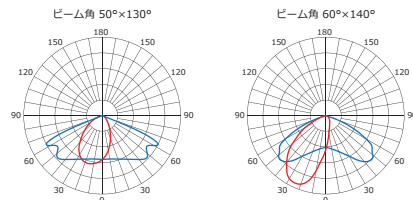

■ 共通仕様

- 電源ユニット一体形
- IP65
- 日垂LED
- 定格電圧：AC100V~277V
- 耐雷サージ：10KV
- 平均演色評価数：Ra75
- 色温度：電球色 (3000K)
- 白色 (4000K)
- 昼白色 (5000K)
- 昼光色 (6000K)
- 使用環境温度：-40℃~+50℃
- 光源寿命：60,000時間 (光束維持率85%)

■ 配光曲線

■ 取付ブラケット (別売)