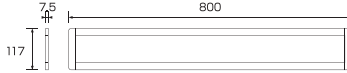

■ MSL-LP-800S-(30/40/60)

■ オプションパーツ

オプションパーツの分配コネクターを使用することにより、配線・分配が簡単に行えます。

※お使いになる製品のサイズにより、接続できる数量が異なります。詳細につきましてはお問い合わせ下さい。

・6分配コネクター