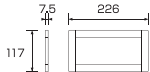

## ● 8種類のサイズをラインアップ

126mmから1200mmまでの豊富なラインアップ。棚幅や用途に合わせてお選びいただけます。

■ MSL-LP-126S-(30/40/60)

■ MSL-LP-450S-(30/40/60)

■ MSL-LP-900S-(30/40/60)

■ MSL-LP-226S-(30/40/60)

■ MSL-LP-600S-(30/40/60)

■ MSL-LP-1200S-(30/40/60)