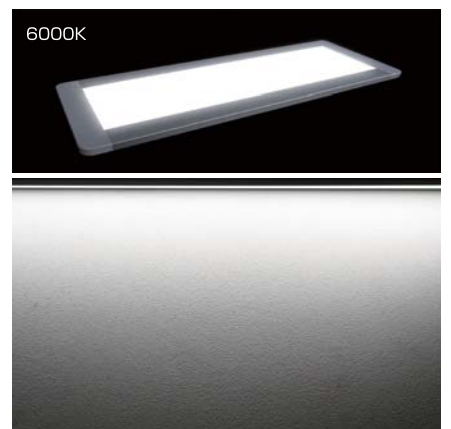

● 3種類の色温度をラインアップ

暖かみのある電球色からはっきりとした昼光色まで、3種類の色温度をラインアップ。