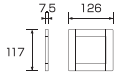

## ● 8種類のサイズをラインアップ

126mmから1200mmまでの豊富なラインアップ。棚幅や用途に合わせてお選びいただけます。

■ MSL-LP-126S-(30/40/60)

■ MSL-LP-450S-(30/40/60)

■ MSL-LP-900S-(30/40/60)

■ MSL-LP-226S-(30/40/60)

■ MSL-LP-600S-(30/40/60)

■ MSL-LP-1200S-(30/40/60)