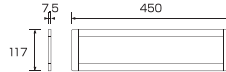

## ● 8種類のサイズをラインアップ

126mmから1200mmまでの豊富なラインアップ。棚幅や用途に合わせてお選びいただけます。

■ MSL-LP-126S-(30/40/60)

■ MSL-LP-450S-(30/40/60)

■ MSL-LP-900S-(30/40/60)

■ MSL-LP-226S-(30/40/60)

■ MSL-LP-600S-(30/40/60)

■ MSL-LP-1200S-(30/40/60)