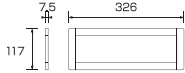

■ MSL-LP-326S-(30/40/60)