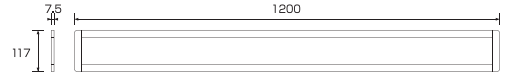

## ● 8種類のサイズをラインアップ

126mmから1200mmまでの豊富なラインアップ。棚幅や用途に合わせてお選びいただけます。

■ MSL-LP-126S-(30/40/60)

■ MSL-LP-450S-(30/40/60)

■ MSL-LP-900S-(30/40/60)

■ MSL-LP-226S-(30/40/60)

■ MSL-LP-600S-(30/40/60)

■ MSL-LP-1200S-(30/40/60)