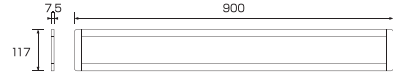

## ● 8種類のサイズをラインアップ

126mmから1200mmまでの豊富なラインアップ。棚幅や用途に合わせてお選びいただけます。

■ MSL-LP-126S-(30/40/60)

■ MSL-LP-450S-(30/40/60)

■ MSL-LP-900S-(30/40/60)

■ MSL-LP-226S-(30/40/60)

■ MSL-LP-600S-(30/40/60)

■ MSL-LP-1200S-(30/40/60)