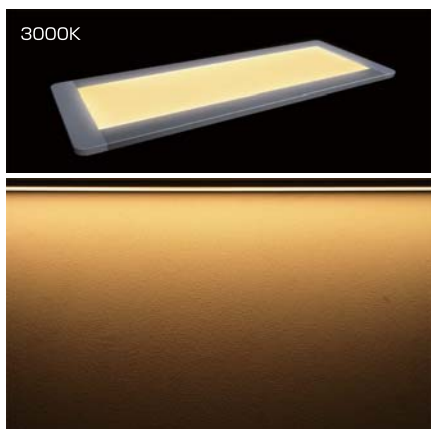

● 3種類の色温度をラインアップ

暖かみのある電球色からはっきりとした昼光色まで、3種類の色温度をラインアップ。