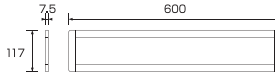

## ● 8種類のサイズをラインアップ

126mmから1200mmまでの豊富なラインアップ。棚幅や用途に合わせてお選びいただけます。

■ MSL-LP-126S-(30/40/60)

■ MSL-LP-450S-(30/40/60)

■ MSL-LP-900S-(30/40/60)

■ MSL-LP-226S-(30/40/60)

■ MSL-LP-600S-(30/40/60)

■ MSL-LP-1200S-(30/40/60)