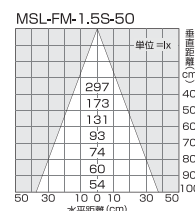

直径 33mm

Shinelux Fits miniは、小型のLED照明です。
什器、棚照明、キャビネット照明をはじめ、
様々な用途に応用できるコンパクト照明です。

● 120°のワイド配光

灯具本体はコンパクトながら120°のワイド配光により、広がりのある光で棚の奥までしっかりと照らします。
光には、紫外線や赤外線がほぼ含まれないため商品の劣化を低減します。

■ 配光特性

■ 高演色 Ra90

高演色の自然な光で、照射する対象の色味を変えることなく忠実に再現。商品の魅力を最大限に引き出します。

高演色
Ra90

● 3種類の色温度をラインアップ

暖かみのある電球色からさわやかな昼白色まで、3種の色温度をラインアップ。 ※4000Kは受注生産製品となります。

● 直径33mmのコンパクト照明

高さ15mm、径φ26mmの埋込み穴に取付けが可能です。
取付時のリング厚は1.5mmとほぼフラットに収まり、器具の存在を感じさせません。

■ 実寸

● 調光対応で効果的にライティング

調光装置を使用することにより、時間帯やシーンに合わせた最適な明かりを演出できます。