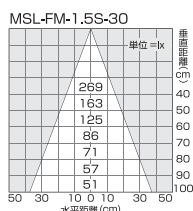

直径 33mm

Shinelux Fits miniは、小型のLED照明です。
什器、棚照明、キャビネット照明をはじめ、
様々な用途に応用できるコンパクト照明です。

● 120°のワイド配光

灯具本体はコンパクトながら120°のワイド配光により、広がりのある光で棚の奥までしっかりと照らします。
光には、紫外線や赤外線がほぼ含まれないため商品の劣化を低減します。

■ 配光特性

■ 高演色 Ra90

高演色の自然な光で、照射する対象の色味を変えることなく忠実に再現。商品の魅力を最大限に引き出します。

高演色
Ra90

● 3種類の色温度をラインアップ

暖かみのある電球色からさわやかな昼白色まで、3種の色温度をラインアップ。 ※4000Kは受注生産製品となります。

● 直径33mmのコンパクト照明

高さ15mm、径φ26mmの埋込み穴に取付けが可能です。
取付時のリング厚は1.5mmとほぼフラットに収まり、器具の存在を感じさせません。

■ 実寸

● 調光対応で効果的にライティング

調光装置を使用することにより、時間帯やシーンに合わせた最適な明かりを演出できます。