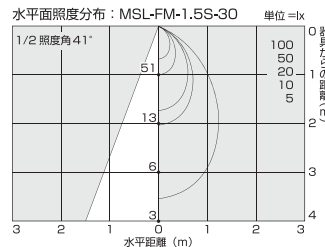

直径 33mm

Shinelux Fits miniは、小型のLED照明です。
什器、棚照明、キャビネット照明をはじめ、
様々な用途に応用できるコンパクト照明です。

● 120°のワイド配光

灯具本体はコンパクトながら120°のワイド配光により、広がりのある光で棚の奥までしっかりと照らします。
光には、紫外線や赤外線がほぼ含まれないため商品の劣化を低減します。

■ 配光特性

■ 高演色 Ra90

高演色の自然な光で、照射する対象の色味を変えることなく忠実に再現。商品の魅力を最大限に引き出します。

高演色
Ra90

● 3種類の色温度をラインアップ

暖かみのある電球色からさわやかな昼白色まで、3種の色温度をラインアップ。 ※4000Kは受注生産製品となります。

● 直径33mmのコンパクト照明

高さ15mm、径φ26mmの埋込み穴に取付けが可能です。
取付時のリング厚は1.5mmとほぼフラットに収まり、器具の存在を感じさせません。

■ 実寸

● 調光対応で効果的にライティング

調光装置を使用することにより、時間帯やシーンに合わせた最適な明かりを演出できます。