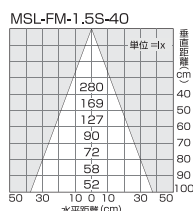

直径 33mm

Shinelux Fits miniは、小型のLED照明です。
什器、棚照明、キャビネット照明をはじめ、
様々な用途に応用できるコンパクト照明です。

● 120°のワイド配光

灯具本体はコンパクトながら120°のワイド配光により、広がりのある光で棚の奥までしっかりと照らします。
光には、紫外線や赤外線がほぼ含まれないため商品の劣化を低減します。

■ 配光特性

■ 高演色 Ra90

高演色の自然な光で、照射する対象の色味を変えることなく忠実に再現。商品の魅力を最大限に引き出します。

高演色
Ra90

● 3種類の色温度をラインアップ

暖かみのある電球色からさわやかな昼白色まで、3種の色温度をラインアップ。 ※4000Kは受注生産製品となります。

● 直径33mmのコンパクト照明

高さ15mm、径φ26mmの埋込み穴に取付けが可能です。
取付時のリング厚は1.5mmとほぼフラットに収まり、器具の存在を感じさせません。

■ 実寸

● 調光対応で効果的にライティング

調光装置を使用することにより、時間帯やシーンに合わせた最適な明かりを演出できます。