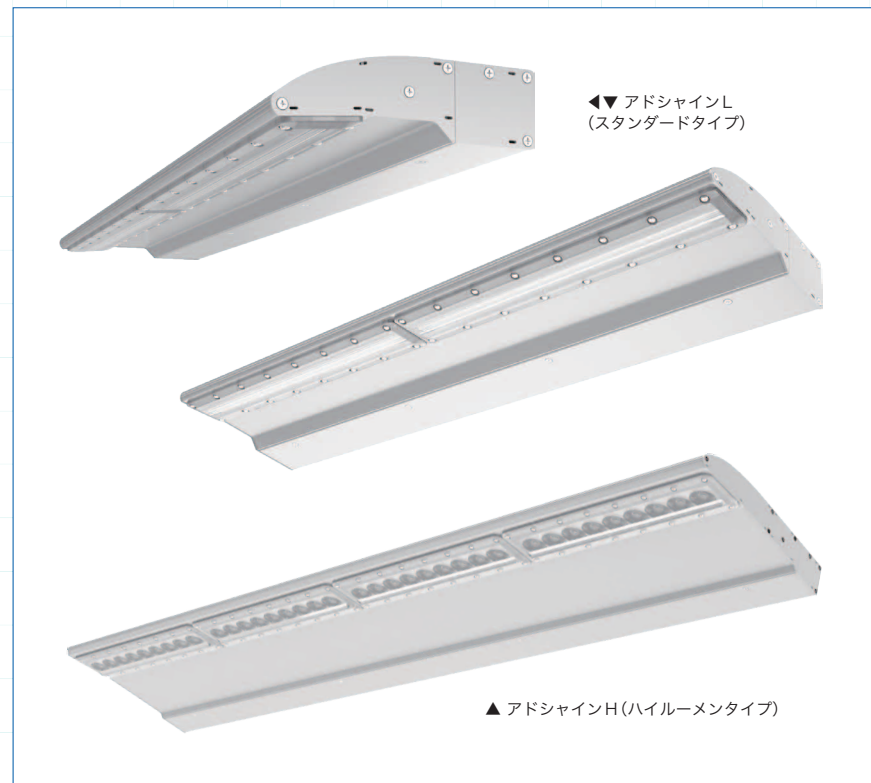

#### ——看板用照明の新製品の特長を聞かせてください。

従来のアーム式投光器に替わる外照式サイン用LED照明の新製品「アドシャイン(AD Shine)シリーズ」を発売します。スタンダードタイプの「アドシャインL」は長さ1,800mm、1,200mm、600mmの3タイプ。高照度のハイルーメンタイプ「アドシャインH」は1,800mm、1,200mmの2タイプを揃えました。

この「アドシャインシリーズ」は、看板照明や商業施設照明向けに開発したものです。特長としましては、看板と一体化したような照明でデザイン性が高く、従来のアーム式灯具よりも前への出幅を抑