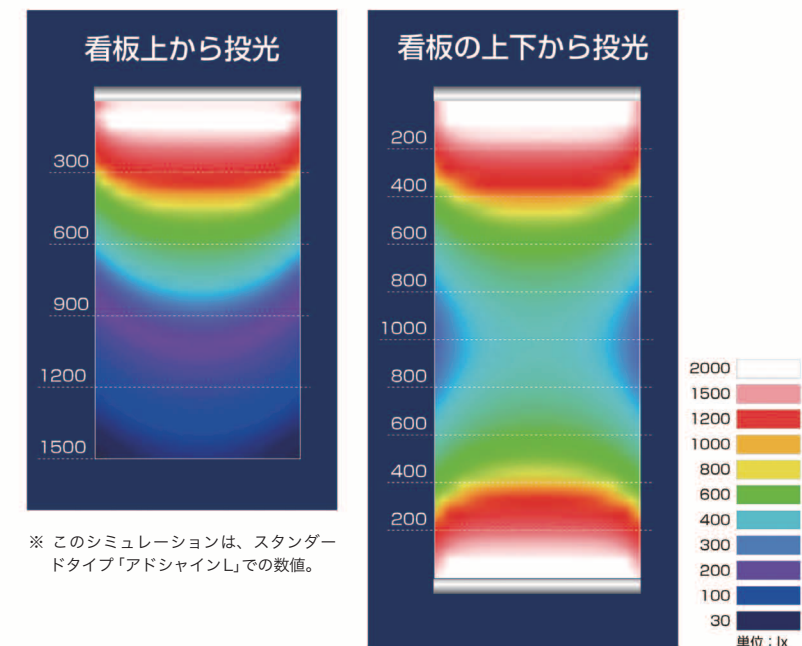

照度分布図

ミンテイジ(株)
東京都中央区入船2-9-5 HKビル1F
お問い合わせ Tel.03-3537-7055 Fax.03-3537-7050
http://www.mintage.co.jp