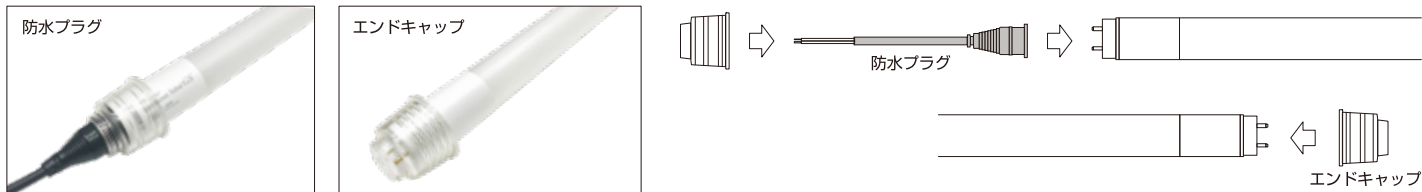

LED LIGHTING

看板用 防水直管形LEDランプ

ルミナスチューブ

Luminous Tube® GS

電源
一体

片側
給電

防水

口金
G13

AC
85V
~
240V

3年
保証

20形 / 32形 / 40形

薄型内照式看板に最適 防水タイプのLEDランプ

- ガラス管を採用し、自然で柔らかな光
- 専用防水プラグで防水性能をアップ
- 専用取付サポートで蛍光灯器具が不要
- 飛散防止フィルムで破損時の安全性を確保
- 20形・32形・40形をラインアップ
- フリッカーレスでちらつきの無い綺麗な光

拡散性に優れた柔らかな光

ルミナスチューブ **GS** は、本体にガラス管を採用し、従来の蛍光灯のような自然で柔らかな光の広がりを実現しました。これにより、看板内で使用した際もランブイメージの発生を抑えます。さらに、長期間設置した場合でもPC管のような「たわみ・伸縮」等、ランプ劣化の心配がありません。光の拡散効果も兼ねた飛散防止フィルムをランプ全体にコーティングすることにより、万が一の破損の際もガラスの飛散を防ぎます。

優れた防水性

ランプ本体の防滴性能に加え、専用防水プラグ・キャップを口金に取り付けることにより、さらに防水性を高めることが可能です。高温多湿な看板内や軒下などの雨がかかる場所、湿気、粉塵が多い環境でも安心して使用できます。

薄型内照式看板に最適

取付サポートを使用することにより、従来の器具に比べてランプの出幅が抑えられ、薄型の看板でも使用が可能です。看板面からの距離がとれるのでランブイメージが出にくく、蛍光灯器具が不要なためコストの削減に繋がります。