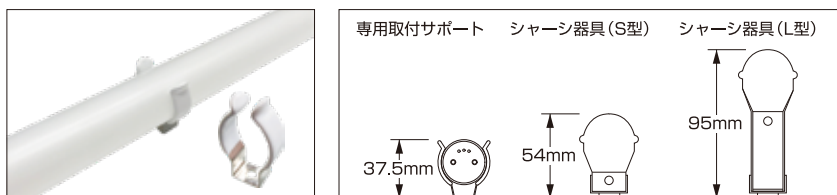

薄型内照式看板に最適

取付サポートを使用することにより、従来の器具に比べてランプの出幅が抑えられ、薄型の看板でも使用が可能です。看板面からの距離がとれるのでランブイメージが出にくく、蛍光灯器具が不要なためコストの削減に繋がります。

20形 8Wタイプ

LT-T806-865-GS08

電源一体形 片側給電
定格光束：1,150 lm
消費電力：8W
固有エネルギー消費効率：143lm/W
定格電圧：AC85V~240V
色温度：6500K
(受注生産品：3000K・4000K・5000K)
照射角度：290°
平均演色評価数：Ra≥82
□ 金：G13
使用環境温度：-20℃~+40℃
光源寿命：40,000時間
管長：580mm
管径：φ27.5mm
質量：130g