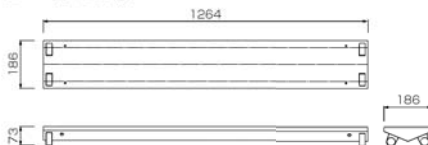

NL-NU402K (40形 2灯式 片側給電)
希望小売価格：40,700円 (税別) ※GF16と器具のセット
ランプ：GF16またはGF12L / H × 2本
GF16 : 4800lm
GF12L : 3400lm / GF12H : 4000lm
入力電圧：AC85V~240V
重量：2.5kg