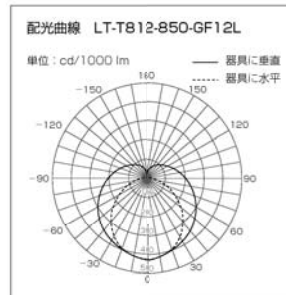

■ ランプ背面まで光が回り込むワイド配光

従来のLEDランプ

ルミナスチューブGF

天井やランプの背面まで明るさが届き、天井面も明るくなるため視覚照度も向上します。

製品仕様

ハイルーメンタイプ 明るさを重視

LT-T806-850-GF08 NEW
 希望小売価格：5,000円 (税別)
 8W・1200lm・150lm/W・Ra \geq 80
 LED (3000K・4000K・5000K・6500K)
 入力電圧：AC85V~240V
 給電方式：片側給電
 照射角度：290°
 重量：135g
 寸法： ϕ 27.5×580mm

LT-T812-850-GF16 NEW
 希望小売価格：6,900円 (税別)
 16W・2400lm・150lm/W・Ra \geq 80
 LED (3000K・4000K・5000K・6500K)
 入力電圧：AC85V~240V
 給電方式：片側給電
 照射角度：290°
 重量：250g
 寸法： ϕ 27.5×1198mm

省エネタイプ 消費電力を重視

LT-T806-850-GF07 NEW
 希望小売価格：4,000円 (税別)
 7W・900lm・128lm/W・Ra \geq 80
 LED (3000K・4000K・5000K・6500K)
 入力電圧：AC85V~240V
 給電方式：片側給電
 照射角度：290°
 重量：135g
 寸法： ϕ 27.5×580mm

LT-T812-850-GF12L NEW
 希望小売価格：5,300円 (税別)
 12.5W・1700lm・135lm/W・Ra \geq 80
 LED (3000K・4000K・5000K・6500K)
 入力電圧：AC85V~240V
 給電方式：片側給電
 照射角度：290°
 重量：250g
 寸法： ϕ 27.5×1198mm

LT-T812-850-GF12H NEW
 希望小売価格：6,000円 (税別)
 12.5W・2000lm・160lm/W・Ra \geq 80
 LED (3000K・4000K・5000K・6500K)
 入力電圧：AC85V~240V
 給電方式：片側給電
 照射角度：290°
 重量：250g
 寸法： ϕ 27.5×1198mm