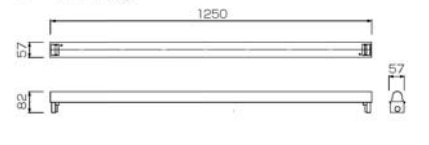

※上記の希望小売価格はLT-T812-850-GF16と器具の組合わせの価格です。※上記の他にも器具を取り揃えております。詳細はお問い合わせ下さい。

お問い合わせはこちら