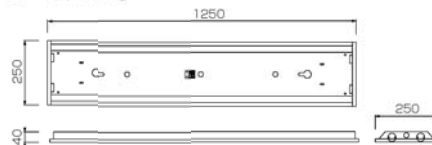

NL-FT401K (40形 1灯式 片側給電)
希望小売価格：15,200円 (税別) ※GF16と器具のセット
ランプ：GF16またはGF12L / H × 1本
GF16 : 2400lm
GF12L : 1700lm / GF12H : 2000lm
入力電圧：AC85V~240V
重量：1.4kg