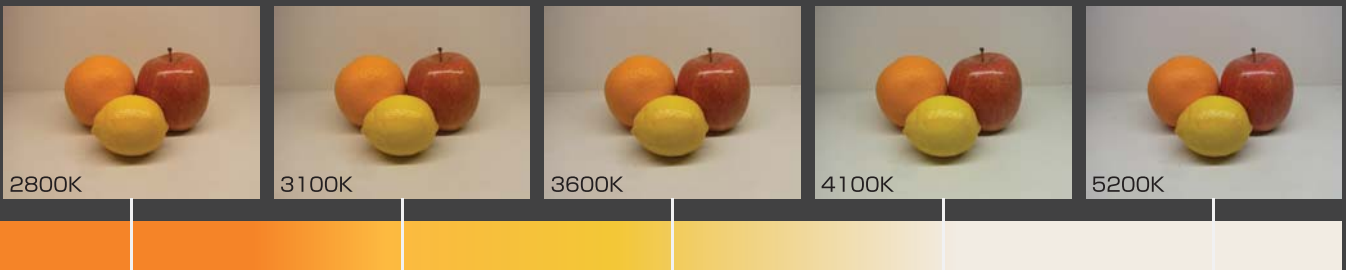

Lighting Unit Premium Xの特長

■ 2800K・3100K・3600K・4100K・5200Kの5種の色温度

5色の豊富な色温度をラインナップ、暖かみのある色・自然な色・涼しげな色など、使用する用途やシーンに合わせて選べます。

※色温度イメージを強調した写真です。