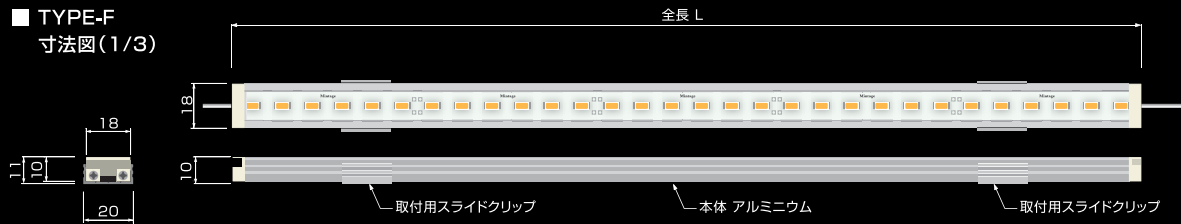

商品仕様・規格

TYPE-F 寸法図(1/3)