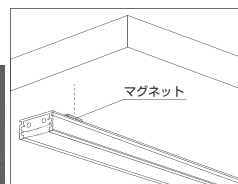

※型番の**には色温度の上二桁が入ります。※LED素子にはバラキがあるため、同一型番製品においても明るさや色色が多少異なる場合がございます。
 ※寿命は設計寿命であり、その寿命を保証するものではありません。※製品の仕様は予告なく変更する場合がございます、予めご了承ください。

■ オプションパーツ (別売)

取付クリップ

型番: LUN-STC01
寸法: 5×19×10mm

棚板にビスでクリップを固定し、器具をはめ込むだけでワンタッチで取り付けができます。

取付マグネット

型番: LUN-MGP01
寸法: 1×10×10mm

スチール仕器で使用できるマグネットタイプ。ビスが不要で簡単に取り付けができます。

棚受けフック

型番: LUN-SMH01
寸法: 1×18×100mm

棚受け金具に引掛けて固定するフックタイプ。ガラス板などへの取り付けに有効的です。

電源入力コード

型番: LUN-PIC02
寸法: L=1000mm