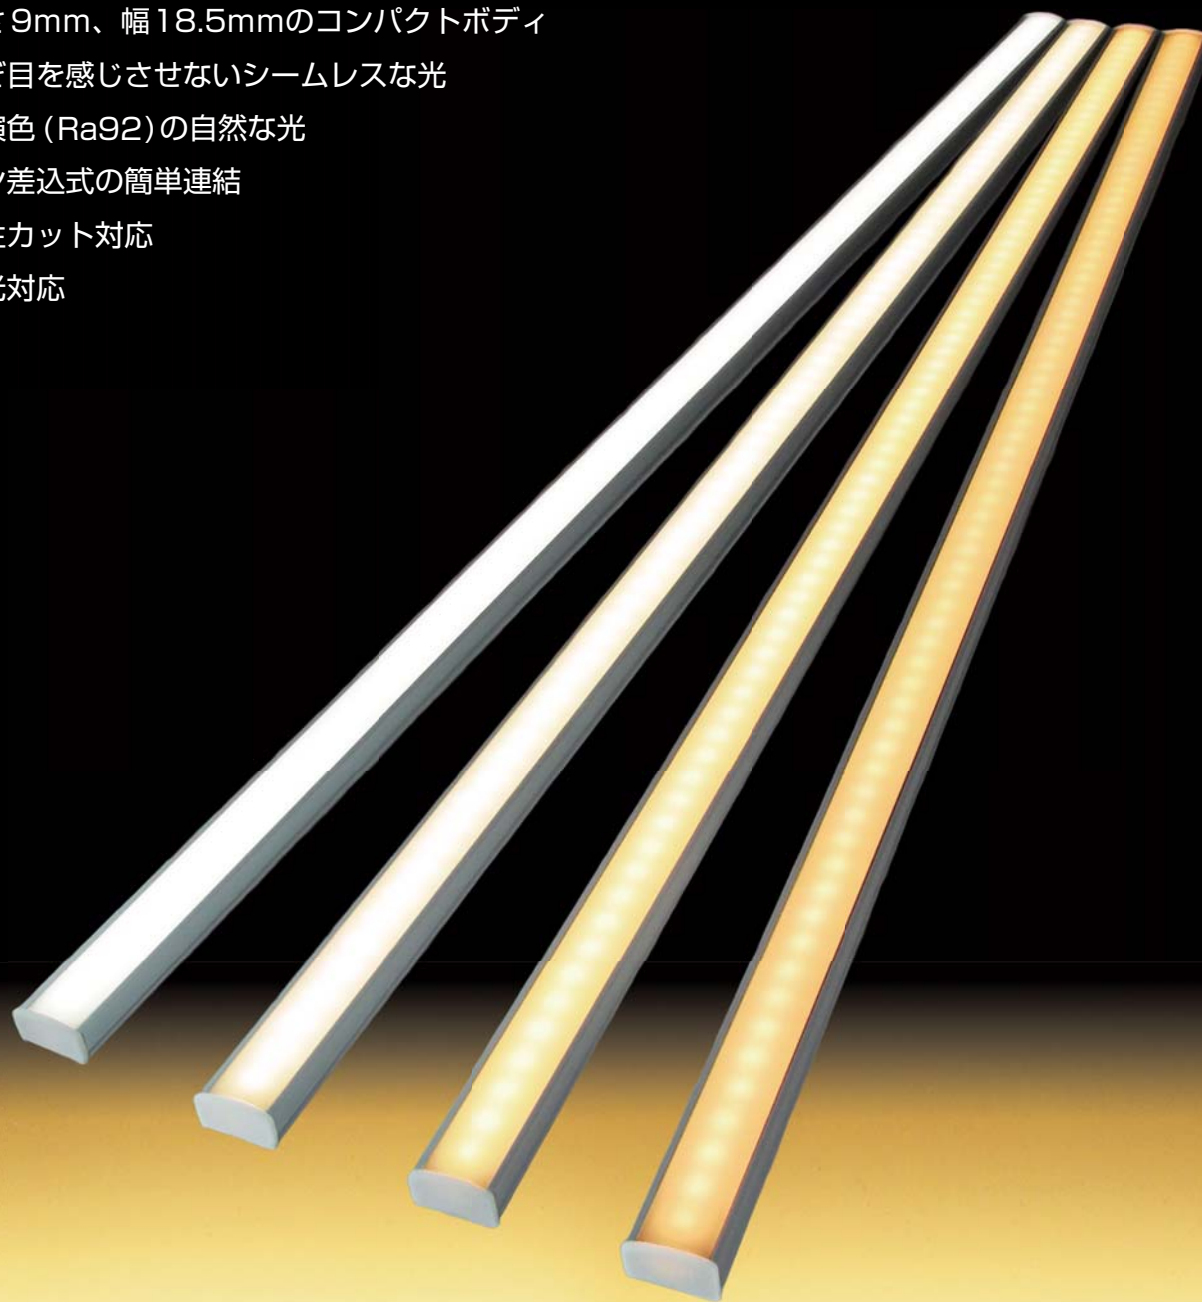

LED ライン照明

Lighting Unit *Neo*

間接照明から什器、棚下照明まで
スタイリッシュで機能的なライン照明

- 高さ9mm、幅18.5mmのコンパクトボディ
- 継ぎ目を感じさせないシームレスな光
- 高演色 (Ra92) の自然な光
- ピン差込式の簡単連結
- 特注カット対応
- 調光対応

Lighting Unit *Neo*

コンパクトでスリムなボディ

高さ9mm、幅18.5mmのコンパクトなボディに高演色のLEDを搭載。
直線的でスマートな光は空間を美しく演出し、間接照明や棚照明、
什器照明など、様々な用途で使用できます。

LUN - 9 F 120 - 50

1	2	3	4	5
製品名	演色性	カバー	サイズ	色温度
LUN	Ra92	乳半=F	150mm=015 300mm=030 600mm=060 843mm=090 1143mm=120	2700K=27 3000K=30 4000K=40 5000K=50

継ぎ目のないシームレスな光

連結コネクタを使用することにより、継ぎ目を感じさせない直線的な光のラインを実現します。

専用の連結コネクタに差し込むだけで簡単に器具同士の連結が可能。
継ぎ目は約2mmと非常に狭く、光の途切れを感じさせない連続性のある美しい光のラインを実現。不自然な影を作らずムラなく綺麗に照らします。

十分な明るさを確保

LED独特のドット感を解消。柔らかく広がりのある優しい光で空間を美しく演出します。

配光特性

用途に合わせて選べる4種類の色温度

暖かみのある電球色からさわやかな昼白色まで、4種類の色温度をラインアップ。