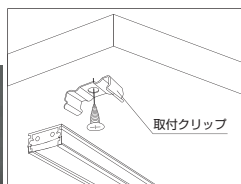

カット後の寸法：795/749/702/656/609 (mm)

LUN-9F120 - * * 定格寸法：1143mm

カット後の寸法：1095/1047/1000/953/905/858 (mm)

■ 直列で最長6mの連結が可能

直列配線 最大連結 合計で6mまで

並列配線 最大連結1セット6mまで

Lighting Unit *Neo*

■ 製品寸法図

■ 製品仕様

型番	LUN-9F015-**-*	LUN-9F030-**-*	LUN-9F060-**-*	LUN-9F090-**-*	LUN-9F120-**-*
器具長さ	L=150mm	L=300mm	L=600mm	L=843mm	L=1143mm
入力電圧	DC24V	DC24V	DC24V	DC24V	DC24V
消費電力	3W	5W	9W	14W	16W
全光束	200 lm (昼白色基準)	380 lm (昼白色基準)	650 lm (昼白色基準)	1000 lm (昼白色基準)	1200 lm (昼白色)
重量	25g(±5%)	50g(±5%)	100g(±5%)	155g(±5%)	205g(±5%)
演色性	Ra92				
色温度	2700K・3000K・4000K・5000K				
全光束比	■ 電球色 (2700K) : 83% ■ 電球色 (3000K) : 87% ■ 白色 (4000K) : 96% ■ 昼白色 (5000K) : 100%				
調光	対応				
照射角度	100°				
最大連結	6mまで				
使用環境温度	-20°~50°				
設計寿命	40,000時間				

※型番の**には色温度の上二桁が入ります。※LED素子にはバラキがあるため、同一型番製品においても明るさや色色が多少異なる場合がございます。
 ※寿命は設計寿命であり、その寿命を保証するものではありません。※製品の仕様は予告なく変更する場合がございます、予めご了承ください。

■ オプションパーツ (別売)

取付クリップ

型番: LUN-STC01
寸法: 5×19×10mm

棚板にビスでクリップを固定し、器具をはめ込むだけでワンタッチで取り付けができます。

取付マグネット

型番: LUN-MGP01
寸法: 1×10×10mm

スチール仕器で使用できるマグネットタイプ。ビスが不要で簡単に取り付けができます。

棚受けフック

型番: LUN-SMH01
寸法: 1×18×100mm

棚受け金具に引掛けて固定するフックタイプ。ガラス板などへの取り付けに有効的です。

電源入力コード

型番: LUN-PIC02
寸法: L=1000mm