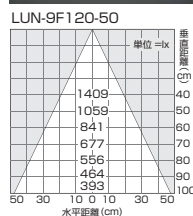

用途に合わせて選べる4種類の色温度

暖かみのある電球色からさわやかな昼白色まで、4種類の色温度をラインアップ。