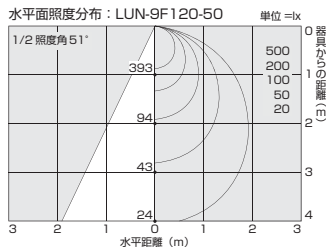

Lighting Unit *Neo*

コンパクトでスリムなボディ

高さ9mm、幅18.5mmのコンパクトなボディに高演色のLEDを搭載。
直線的でスマートな光は空間を美しく演出し、間接照明や棚照明、
什器照明など、様々な用途で使用できます。

LUN - 9 F 120 - 50

1	2	3	4	5
製品名	演色性	カバー	サイズ	色温度
LUN	Ra92	乳半=F	150mm=015 300mm=030 600mm=060 843mm=090 1143mm=120	2700K=27 3000K=30 4000K=40 5000K=50

継ぎ目のないシームレスな光

連結コネクタを使用することにより、継ぎ目を感じさせない直線的な光のラインを実現します。

専用の連結コネクタに差し込むだけで簡単に器具同士の連結が可能。
継ぎ目は約2mmと非常に狭く、光の途切れを感じさせない連続性のある美しい光のラインを実現。不自然な影を作らずムラなく綺麗に照らします。

十分な明るさを確保

LED独特のドット感を解消。柔らかく広がりのある優しい光で空間を美しく演出します。

配光特性

用途に合わせて選べる4種類の色温度

暖かみのある電球色からさわやかな昼白色まで、4種類の色温度をラインアップ。

高演色 Ra92

高演色の自然な光で照射する対象の色味を変え
ることなく忠実に再現。商品の魅力を最大限に
引き出します。

高演色
Ra92