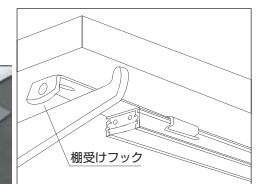

※型番の**には色温度の上二桁が入ります。※LED素子にはバラキがあるため、同一型番製品においても明るさや色色が多少異なる場合がございます。
 ※寿命は設計寿命であり、その寿命を保証するものではありません。※製品の仕様は予告なく変更する場合がございます、予めご了承ください。

■ オプションパーツ (別売)

取付クリップ

型番: LUN-STC01
寸法: 5×19×10mm

棚板にビスでクリップを固定し、器具をはめ込むだけでワンタッチで取り付けができます。

取付マグネット

型番: LUN-MGP01
寸法: 1×10×10mm

スチール仕器で使用できるマグネットタイプ。ビスが不要で簡単に取り付けができます。

棚受けフック

型番: LUN-SMH01
寸法: 1×18×100mm

棚受け金具に引掛けて固定するフックタイプ。ガラス板などへの取り付けに有効的です。

電源入力コード

型番: LUN-PIC02
寸法: L=1000mm

連結コード(長)

型番: LUN-PJC02
寸法: L=1000mm

連結コード(短)

型番: LUN-PJC03
寸法: L=100mm

連結コネクタ

型番: LUN-JCN01
寸法: 12×20×20mm

エンドキャップ

型番: LUN-CEC02
寸法: 9×18×2mm