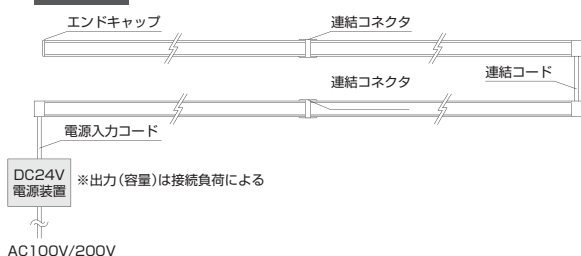

843mmタイプ1143mmタイプは約47mm間隔でのカットをすることが可能です、これにより「器具が長すぎて収まらない」、「器具が短くて光が端まで届かない」などの問題を解決します。カットした器具同士でも連結して使用でき、取り付け部に最適なサイズで収めることが可能です。

※お客様自身でのカットはできません。※特寸カットは別途カット費用がかかります。

■ カット寸法表

LUN-9F090 - * * 定格寸法：843mm

カット後の寸法：795/749/702/656/609 (mm)

LUN-9F120 - * * 定格寸法：1143mm

カット後の寸法：1095/1047/1000/953/905/858 (mm)

■ 直列で最長6mの連結が可能

直列配線 最大連結 合計で6mまで

並列配線 最大連結1セット6mまで

Lighting Unit *Neo*

■ 製品寸法図