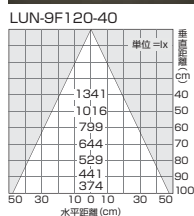

用途に合わせて選べる4種類の色温度

暖かみのある電球色からさわやかな昼白色まで、4種類の色温度をラインアップ。