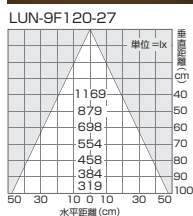

用途に合わせて選べる4種類の色温度

暖かみのある電球色からさわやかな昼白色まで、4種類の色温度をラインアップ。