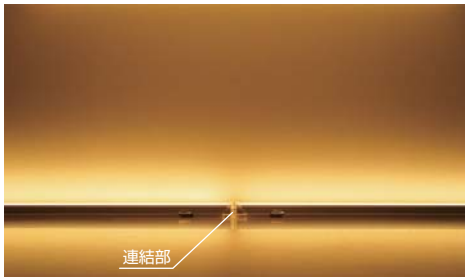

Lighting Unit *Neo*

コンパクトでスリムなボディ

高さ9mm、幅18.5mmのコンパクトなボディに高演色のLEDを搭載。
直線的でスマートな光は空間を美しく演出し、間接照明や棚照明、
什器照明など、様々な用途で使用できます。

LUN - 9 F 120 - 50

1	2	3	4	5
製品名	演色性	カバー	サイズ	色温度
LUN	Ra92	乳半=F	150mm=015 300mm=030 600mm=060 843mm=090 1143mm=120	2700K=27 3000K=30 4000K=40 5000K=50

継ぎ目のないシームレスな光

連結コネクタを使用することにより、継ぎ目を感じさせない直線的な光のラインを実現します。