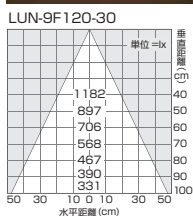

用途に合わせて選べる4種類の色温度

暖かみのある電球色からさわやかな昼白色まで、4種類の色温度をラインアップ。