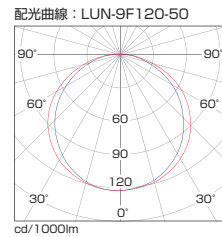

Lighting Unit *Neo*

コンパクトでスリムなボディ

高さ9mm、幅18.5mmのコンパクトなボディに高演色のLEDを搭載。
直線的でスマートな光は空間を美しく演出し、間接照明や棚照明、
什器照明など、様々な用途で使用できます。

LUN - 9 F 120 - 50

1	2	3	4	5
製品名	演色性	カバー	サイズ	色温度
LUN	Ra92	乳半=F	150mm=015 300mm=030 600mm=060 843mm=090 1143mm=120	2700K=27 3000K=30 4000K=40 5000K=50

継ぎ目のないシームレスな光

連結コネクタを使用することにより、継ぎ目を感じさせない直線的な光のラインを実現します。

専用の連結コネクタに差し込むだけで簡単に器具同士の連結が可能。
継ぎ目は約2mmと非常に狭く、光の途切れを感じさせない連続性のある美しい光のラインを実現。不自然な影を作らずムラなく綺麗に照らします。

十分な明るさを確保

LED独特のドット感を解消。柔らかく広がりのある優しい光で空間を美しく演出します。

配光特性

用途に合わせて選べる4種類の色温度

暖かみのある電球色からさわやかな昼白色まで、4種類の色温度をラインアップ。

高演色 Ra92

高演色の自然な光で照射する対象の色味を変え
ることなく忠実に再現。商品の魅力を最大限に
引き出します。

高演色
Ra92