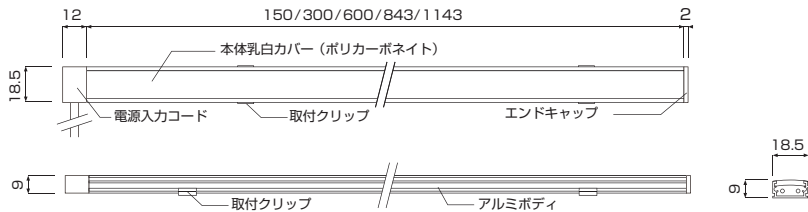

カット後の寸法：795/749/702/656/609 (mm)

LUN-9F120 - * * 定格寸法：1143mm

カット後の寸法：1095/1047/1000/953/905/858 (mm)

■ 直列で最長6mの連結が可能

直列配線 最大連結 合計で6mまで

並列配線 最大連結1セット6mまで

Lighting Unit *Neo*

■ 製品寸法図

■ 製品仕様

型番	LUN-9F015-**-*	LUN-9F030-**-*	LUN-9F060-**-*	LUN-9F090-**-*	LUN-9F120-**-*
器具長さ	L=150mm	L=300mm	L=600mm	L=843mm	L=1143mm
入力電圧	DC24V	DC24V	DC24V	DC24V	DC24V
消費電力	3W	5W	9W	14W	16W
全光束	200 lm (昼白色基準)	380 lm (昼白色基準)	650 lm (昼白色基準)	1000 lm (昼白色基準)	1200 lm (昼白色)
重量	25g(±5%)	50g(±5%)	100g(±5%)	155g(±5%)	205g(±5%)
演色性	Ra92				
色温度	2700K・3000K・4000K・5000K				
全光束比	■ 電球色 (2700K) : 83% ■ 電球色 (3000K) : 87% ■ 白色 (4000K) : 96% ■ 昼白色 (5000K) : 100%				
調光	対応				
照射角度	100°				
最大連結	6mまで				
使用環境温度	-20°~50°				
設計寿命	40,000時間				