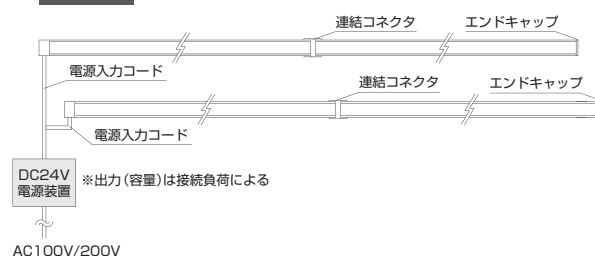

カット後の寸法：795/749/702/656/609 (mm)

LUN-9F120 - * * 定格寸法：1143mm

カット後の寸法：1095/1047/1000/953/905/858 (mm)

■ 直列で最長6mの連結が可能

直列配線 最大連結 合計で6mまで

並列配線 最大連結1セット6mまで

Lighting Unit *Neo*

■ 製品寸法図