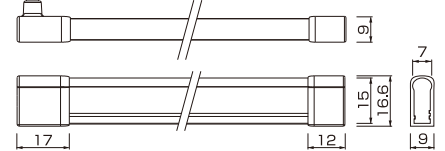

- 8種類の高発色カラーチューブ
- 最長10mまで使用可能
- 8.3mmでカット可能
- 屋外でも安心して使用できるIP67
- PWM調光対応
- 難燃性UL認証取得製品

1LED毎(8.3mm)でカット、細かい表現も自由自在

LED Neon Rainbowは、1LED(8.3mm) 間隔でカットが可能。

最小曲げ半径15mmと、細かな加工ができるのでデザインの幅が広がり細部まで表現が可能です。

豊富なカラーバリエーション

6種類のホワイト

7色のカラーチューブ

・製品寸法

・ストレートケーブル

・サイドケーブル

・リアケーブル

■ オプションパーツ (別売)

ストレートケーブル
LNR-STFK
【直線方向の線出し用】

サイドケーブル
LNR-SIFK
【横方向の線出し用】

リアケーブル
LNR-REFK
【背面方向の線出し用】

エンドキャップキット
LNR-ENCP

アルミクリップ
LNR-PICL

シリコン系ボンド
LNR-SLGL

■ 製品仕様

型番	LN-R27-09	LN-R30-09	LN-R35-09	LN-R40-09	LN-R50-09	LN-R65-09	LN-RRD-09	LN-RGR-09	LN-RBL-09	LN-RYL-09	LN-ROR-09	LN-RPU-09	LN-RCY-09
カラー	2700K	3000K	3500K	4000K	5000K	6500K	レッド	グリーン	ブルー	イエロー	オレンジ	パープル	シアン
全光束	250lm	260lm	270lm	270lm	275lm	275lm	—	—	—	—	—	—	—
入力電圧	DC24V												
消費電力	9W/1m												
共通仕様	カット長さ：8.3mm 毎 / 最大連結：10m / 演色性：Ra≧80(ホワイト) / 調光：PWM 調光 / 使用環境温度：-20℃～+45℃ / 断面寸法：W7×H15mm												