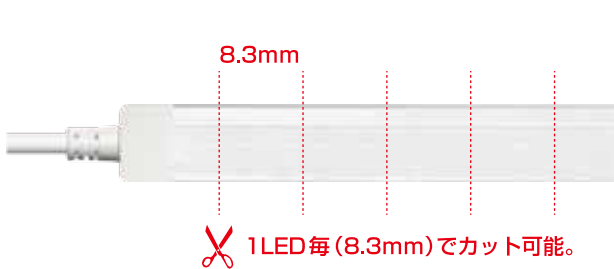

L E D L I G H T I N G

LEDネオン レインボーシリーズ

LED Neon Rainbow series

DC
24V

IP
67

PWM
調光

カット
8.3mm

1LED毎(8.3mm)でカット可能 デザインの幅が広がるLEDネオンライト

- 8種類の高発色カラーチューブ
- 最長10mまで使用可能
- 8.3mmでカット可能
- 屋外でも安心して使用できるIP67
- PWM調光対応
- 難燃性UL認証取得製品

1LED毎(8.3mm)でカット、細かい表現も自由自在

LED Neon Rainbowは、1LED(8.3mm) 間隔でカットが可能。

最小曲げ半径15mmと、細かな加工ができるのでデザインの幅が広がり細部まで表現が可能です。

ストレートケーブル
LNR-STFK
【直線方向の線出し用】

サイドケーブル
LNR-SIFK
【横方向の線出し用】

リアケーブル
LNR-REFK
【背面方向の線出し用】

エンドキャップキット
LNR-ENCP

アルミクリップ
LNR-PICL

シリコン系ボンド
LNR-SLGL

■ 製品仕様

型番	LN-R27-09	LN-R30-09	LN-R35-09	LN-R40-09	LN-R50-09	LN-R65-09	LN-RRD-09	LN-RGR-09	LN-RBL-09	LN-RYL-09	LN-ROR-09	LN-RPU-09	LN-RCY-09
カラー	2700K	3000K	3500K	4000K	5000K	6500K	レッド	グリーン	ブルー	イエロー	オレンジ	パープル	シアン
全光束	250lm	260lm	270lm	270lm	275lm	275lm	—	—	—	—	—	—	—
入力電圧	DC24V												
消費電力	9W/1m												
共通仕様	カット長さ：8.3mm 毎 / 最大連結：10m / 演色性：Ra≧80(ホワイト) / 調光：PWM 調光 / 使用環境温度：-20℃～+45℃ / 断面寸法：W7×H15mm												