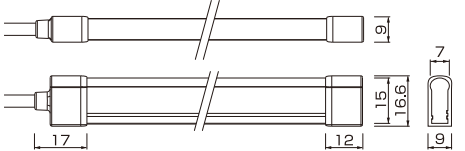

- 8種類の高発色カラーチューブ
- 最長10mまで使用可能
- 8.3mmでカット可能
- 屋外でも安心して使用できるIP67
- PWM調光対応
- 難燃性UL認証取得製品

1LED毎(8.3mm)でカット、細かい表現も自由自在

LED Neon Rainbowは、1LED(8.3mm) 間隔でカットが可能。

最小曲げ半径15mmと、細かな加工ができるのでデザインの幅が広がり細部まで表現が可能です。

豊富なカラーバリエーション

6種類のホワイト

7色のカラーチューブ

・製品寸法

・ストレートケーブル

・サイドケーブル

・リアケーブル

■ オプションパーツ (別売)

ストレートケーブル
LNR-STFK
【直線方向の線出し用】

サイドケーブル
LNR-SIFK
【横方向の線出し用】

リアケーブル
LNR-REFK
【背面方向の線出し用】

エンドキャップキット
LNR-ENCP

アルミクリップ
LNR-PICL

シリコン系ボンド
LNR-SLGL

■ 製品仕様

型番	LN-R27-09	LN-R30-09	LN-R35-09	LN-R40-09	LN-R50-09	LN-R65-09	LN-RRD-09	LN-RGR-09	LN-RBL-09	LN-RYL-09	LN-ROR-09	LN-RPU-09	LN-RCY-09
カラー	2700K	3000K	3500K	4000K	5000K	6500K	レッド	グリーン	ブルー	イエロー	オレンジ	パープル	シアン
全光束	250lm	260lm	270lm	270lm	275lm	275lm	—	—	—	—	—	—	—
入力電圧	DC24V												
消費電力	9W/1m												
共通仕様	カット長さ：8.3mm 毎 / 最大連結：10m / 演色性：Ra≧80(ホワイト) / 調光：PWM 調光 / 使用環境温度：-20℃～+45℃ / 断面寸法：W7×H15mm												