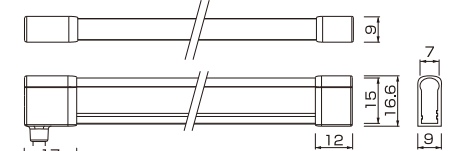

- 8種類の高発色カラーチューブ
- 最長10mまで使用可能
- 8.3mmでカット可能
- 屋外でも安心して使用できるIP67
- PWM調光対応
- 難燃性UL認証取得製品

1LED毎(8.3mm)でカット、細かい表現も自由自在

LED Neon Rainbowは、1LED(8.3mm) 間隔でカットが可能。

最小曲げ半径15mmと、細かな加工ができるのでデザインの幅が広がり細部まで表現が可能です。

豊富なカラーバリエーション

6種類のホワイト

7色のカラーチューブ

・製品寸法

・ストレートケーブル

・サイドケーブル

・リアケーブル

■ オプションパーツ (別売)

ストレートケーブル
LNR-STFK
【直線方向の線出し用】

サイドケーブル
LNR-SIFK
【横方向の線出し用】

リアケーブル
LNR-REFK
【背面方向の線出し用】

エンドキャップキット
LNR-ENCP

アルミクリップ
LNR-PICL

シリコン系ボンド
LNR-SLGL

■ 製品仕様

型番	LN-R27-09	LN-R30-09	LN-R35-09	LN-R40-09	LN-R50-09	LN-R65-09	LN-RRD-09	LN-RGR-09	LN-RBL-09	LN-RYL-09	LN-ROR-09	LN-RPU-09	LN-RCY-09
カラー	2700K	3000K	3500K	4000K	5000K	6500K	レッド	グリーン	ブルー	イエロー	オレンジ	パープル	シアン
全光束	250lm	260lm	270lm	270lm	275lm	275lm	—	—	—	—	—	—	—
入力電圧	DC24V												
消費電力	9W/1m												
共通仕様	カット長さ：8.3mm 毎 / 最大連結：10m / 演色性：Ra≧80(ホワイト) / 調光：PWM 調光 / 使用環境温度：-20℃～+45℃ / 断面寸法：W7×H15mm												