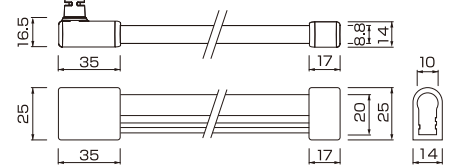

### 面倒なハンダ加工が不要、専用キットで簡単組み立て ネオンアート装飾に最適なLEDネオン

- 曲げ方向左右
- 最長20mまで連結して使用可能
- 50mm毎でカットが可能
- 屋外でも安心して使用できるIP65
- PWM調光対応
- 難燃性UL認証取得製品

■ 製品仕様

型番	LN-A27-04/09/14			LN-A30-04/09/14			LN-A35-04/09/14			LN-A40-04/09/14			LN-A50-04/09/14			LN-A65-04/09/14			LN-ARD-04/09		LN-AGR-04/09		LN-ABL-04/09		LN-APK-04/09		LN-AAM-04/09			
カラー	2700K			3000K			3500K			4000K			5000K			6500K			レッド		グリーン		ブルー		ピンク		アンバー			
消費電力 (1mあたり)	4W	9W	14W	4W	9W	14W	4W	9W	14W	4W	9W	14W	4W	9W	14W	4W	9W	14W	4W	9W	4W	9W	4W	9W	4W	9W	4W	9W	4W	9W
全光束	190lm	405lm	600lm	200lm	425lm	630lm	205lm	440lm	650lm	205lm	440lm	650lm	210lm	445lm	660lm	210lm	445lm	660lm	60lm	110lm	120lm	250lm	35lm	60lm	50lm	110lm	95lm	200lm		
最大連結	20m	10m	5m	20m	10m	5m	20m	10m	5m	20m	10m	5m	20m	10m	5m	20m	10m	5m	20m	10m	20m	10m	20m	10m	20m	10m	20m	10m	20m	10m
共通仕様	入力電圧：DC24V / カット長さ：50mm毎 / 演色性：Ra≧80(ホワイト) / 調光：PWM調光 / 使用環境温度：-20℃～+45℃ / 断面寸法：W10×H20mm																													

連結方法

1. 灯具端部にジョイントキットまたはジャンパーキットの端子を差し込み、シリコンポンドを充填、カバーを装着します。
2. もう一方の灯具も同様にジョイントキットまたはジャンパーキットを装着します。

・製品寸法

・ストレートケーブルキット装着時

・サイドケーブルキット装着時

・リアケーブルキット装着時

■ 専用配線キット (別売)

ストレートケーブルキット

LNA-STFK-03  
【直線方向の配線出し用】

長さ：0.3m

サイドケーブルキット

LNA-SIFK-03  
【横方向の配線出し用】

長さ：0.3m

リアケーブルキット

LNA-REFK-03  
【背面方向の配線出し用】

長さ：0.3m