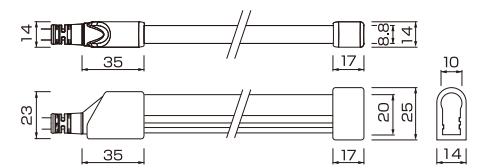

### 面倒なハンダ加工が不要、専用キットで簡単組み立て ネオンアート装飾に最適なLEDネオン

- 曲げ方向左右
- 最長20mまで連結して使用可能
- 50mm毎でカットが可能
- 屋外でも安心して使用できるIP65
- PWM調光対応
- 難燃性UL認証取得製品

■ 製品仕様

型番	LN-A27-04/09/14			LN-A30-04/09/14			LN-A35-04/09/14			LN-A40-04/09/14			LN-A50-04/09/14			LN-A65-04/09/14			LN-ARD-04/09		LN-AGR-04/09		LN-ABL-04/09		LN-APK-04/09		LN-AAM-04/09			
カラー	2700K			3000K			3500K			4000K			5000K			6500K			レッド		グリーン		ブルー		ピンク		アンバー			
消費電力 (1mあたり)	4W	9W	14W	4W	9W	14W	4W	9W	14W	4W	9W	14W	4W	9W	14W	4W	9W	14W	4W	9W	4W	9W	4W	9W	4W	9W	4W	9W	4W	9W
全光束	190lm	405lm	600lm	200lm	425lm	630lm	205lm	440lm	650lm	205lm	440lm	650lm	210lm	445lm	660lm	210lm	445lm	660lm	60lm	110lm	120lm	250lm	35lm	60lm	50lm	110lm	95lm	200lm		
最大連結	20m	10m	5m	20m	10m	5m	20m	10m	5m	20m	10m	5m	20m	10m	5m	20m	10m	5m	20m	10m	20m	10m	20m	10m	20m	10m	20m	10m	20m	10m
共通仕様	入力電圧：DC24V / カット長さ：50mm毎 / 演色性：Ra≧80(ホワイト) / 調光：PWM調光 / 使用環境温度：-20℃～+45℃ / 断面寸法：W10×H20mm																													

■ ハンダ加工不要、専用キットで簡単組み立て

LED Neon Artは、50mm間隔でカットが可能です。

配線や連結にハンダ等の加工は一切不要。専用のキットのみで簡単に組み立てができる便利なLEDライン照明です。

配線方法

1. 灯具断面にケーブルキットの端子を差し込み、シリコンポンドを充填、カバーを装着します。
2. 反対側のカット断面にエンドキャップを装着し、シリコンポンドを充填します。
3. ケーブルキットをインプットプラグに接続します。

連結方法

1. 灯具端部にジョイントキットまたはジャンパーキットの端子を差し込み、シリコンポンドを充填、カバーを装着します。
2. もう一方の灯具も同様にジョイントキットまたはジャンパーキットを装着します。

・製品寸法

・ストレートケーブルキット装着時

・サイドケーブルキット装着時

・リアケーブルキット装着時

■ 専用配線キット (別売)

ストレートケーブルキット