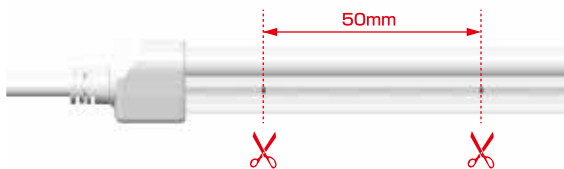

### 面倒なハンダ加工が不要、専用キットで簡単組み立て ネオンアート装飾に最適なLEDネオン

- 曲げ方向左右
- 最長20mまで連結して使用可能
- 50mm毎でカットが可能
- 屋外でも安心して使用できるIP65
- PWM調光対応
- 難燃性UL認証取得製品

■ 製品仕様

型番	LN-A27-04/09/14			LN-A30-04/09/14			LN-A35-04/09/14			LN-A40-04/09/14			LN-A50-04/09/14			LN-A65-04/09/14			LN-ARD-04/09		LN-AGR-04/09		LN-ABL-04/09		LN-APK-04/09		LN-AAM-04/09			
カラー	2700K			3000K			3500K			4000K			5000K			6500K			レッド		グリーン		ブルー		ピンク		アンバー			
消費電力 (1mあたり)	4W	9W	14W	4W	9W	14W	4W	9W	14W	4W	9W	14W	4W	9W	14W	4W	9W	14W	4W	9W	4W	9W	4W	9W	4W	9W	4W	9W	4W	9W
全光束	190lm	405lm	600lm	200lm	425lm	630lm	205lm	440lm	650lm	205lm	440lm	650lm	210lm	445lm	660lm	210lm	445lm	660lm	60lm	110lm	120lm	250lm	35lm	60lm	50lm	110lm	95lm	200lm		
最大連結	20m	10m	5m	20m	10m	5m	20m	10m	5m	20m	10m	5m	20m	10m	5m	20m	10m	5m	20m	10m	20m	10m	20m	10m	20m	10m	20m	10m	20m	10m
共通仕様	入力電圧：DC24V / カット長さ：50mm毎 / 演色性：Ra≧80(ホワイト) / 調光：PWM調光 / 使用環境温度：-20℃～+45℃ / 断面寸法：W10×H20mm																													

■ ハンダ加工不要、専用キットで簡単組み立て

LED Neon Artは、50mm間隔でカットが可能です。

配線や連結にハンダ等の加工は一切不要。専用のキットのみで簡単に組み立てができる便利なLEDライン照明です。

配線方法

1. 灯具断面にケーブルキットの端子を差し込み、シリコンポンドを充填、カバーを装着します。
2. 反対側のカット断面にエンドキャップを装着し、シリコンポンドを充填します。
3. ケーブルキットをインプットプラグに接続します。