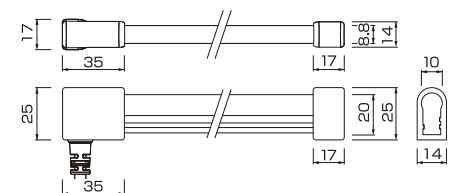

### 面倒なハンダ加工が不要、専用キットで簡単組み立て ネオンアート装飾に最適なLEDネオン

- 曲げ方向左右
- 最長20mまで連結して使用可能
- 50mm毎でカットが可能
- 屋外でも安心して使用できるIP65
- PWM調光対応
- 難燃性UL認証取得製品

■ 製品仕様

型番	LN-A27-04/09/14			LN-A30-04/09/14			LN-A35-04/09/14			LN-A40-04/09/14			LN-A50-04/09/14			LN-A65-04/09/14			LN-ARD-04/09		LN-AGR-04/09		LN-ABL-04/09		LN-APK-04/09		LN-AAM-04/09			
カラー	2700K			3000K			3500K			4000K			5000K			6500K			レッド		グリーン		ブルー		ピンク		アンバー			
消費電力 (1mあたり)	4W	9W	14W	4W	9W	14W	4W	9W	14W	4W	9W	14W	4W	9W	14W	4W	9W	14W	4W	9W	4W	9W	4W	9W	4W	9W	4W	9W	4W	9W
全光束	190lm	405lm	600lm	200lm	425lm	630lm	205lm	440lm	650lm	205lm	440lm	650lm	210lm	445lm	660lm	210lm	445lm	660lm	60lm	110lm	120lm	250lm	35lm	60lm	50lm	110lm	95lm	200lm		
最大連結	20m	10m	5m	20m	10m	5m	20m	10m	5m	20m	10m	5m	20m	10m	5m	20m	10m	5m	20m	10m	20m	10m	20m	10m	20m	10m	20m	10m	20m	10m
共通仕様	入力電圧：DC24V / カット長さ：50mm毎 / 演色性：Ra≧80(ホワイト) / 調光：PWM調光 / 使用環境温度：-20℃～+45℃ / 断面寸法：W10×H20mm																													

連結方法

1. 灯具端部にジョイントキットまたはジャンパーキットの端子を差し込み、シリコンポンドを充填、カバーを装着します。
2. もう一方の灯具も同様にジョイントキットまたはジャンパーキットを装着します。

・製品寸法

・ストレートケーブルキット装着時

・サイドケーブルキット装着時

・リアケーブルキット装着時

■ 専用配線キット (別売)

ストレートケーブルキット

LNA-STFK-03  
【直線方向の配線出し用】

長さ：0.3m

サイドケーブルキット

LNA-SIFK-03  
【横方向の配線出し用】

長さ：0.3m

リアケーブルキット

LNA-REFK-03  
【背面方向の配線出し用】

長さ：0.3m