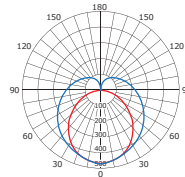

定格光束：900 lm
消費電力：7W
固有エネルギー消費効率：128lm/W
□ 金：G13
質 量：135g

40形 12Wタイプ

省エネタイプ 消費電力重視

LT-T812-850-GS12L
希望小売価格：6,900円

定格光束：1,700 lm
消費電力：12W
固有エネルギー消費効率：140lm/W
□ 金：G13
質 量：250g

■ 配光曲線

単位：cd/1000 lm

— 器具に垂直
— 器具に水平

40形 12Wタイプ

省エネタイプ 消費電力重視

LT-T812-850-GS12H
希望小売価格：7,600円

定格光束：2,000 lm
消費電力：12W
固有エネルギー消費効率：160lm/W
□ 金：G13
質 量：250g

■ 配光曲線

単位：cd/1000 lm

— 器具に垂直
— 器具に水平

■ 共通仕様