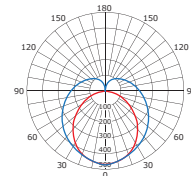

40形 12Wタイプ

省エネタイプ 消費電力重視

LT-T812-850-GS12H
希望小売価格：7,600円

定格光束：2,000 lm
消費電力：12W
固有エネルギー消費効率：160lm/W
□ 金：G13
質 量：250g

■ 配光曲線

単位：cd/1000 lm

— 器具に垂直
— 器具に水平

■ 共通仕様