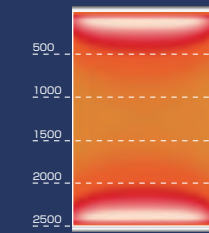

パラペットサインや案内サインなど、高さ1.5m程度の小規模看板に最適。器具同士を連結し、横長の看板にも対応できるスタンダードタイプ。

日垂LEDを搭載し高品質と長寿命を両立。独自の光学設計レンズにより、ランブイメーじのない均一な照射を実現。

照度分布図

高さ：1.8m 上から照射

高さ：2.5m 上下から照射

【照射目安距離】

片側照射：約1.0m～1.8m・上下照射：約1.5m～2.5m

パラペットサインなどの照射距離が短めの用途に最適。器具同士を連結することにより、横長の看板にも対応します。

アドシャイン[®]H

ハイルーメンタイプ

600mm・900mm・1200mm・1800mm

中・大型看板照明や壁面の連続ライトアップ。サイン照明で軒下まで明るくしたい場合など高さ2.5m以上の広域照射に最適なハイルーメンタイプ。

日垂ハイパワーLEDを搭載。独自の光学レンズにより至近距離から遠距離までを均一に照射します。

照度分布図

高さ：3.0m 上から照射

高さ：4.0m 上下から照射

【照射目安距離】

片側照射：約2.0m～3.0m

上下照射：約4.0m～5.0m

「アドシャインL」に比べ、照射距離が向上。サインボードやウォールウォッシャーなど広範囲の照射に最適です。

器具の出幅を抑え、ムラのない均一な光

アドシャインシリーズは一般的なアーム式灯具に比べ、明るくムラの無い光で照射します。前面への出幅を抑えることにより、スッキリとした外観で器具の存在を感じさせません。器具の出幅の減少は、道路占用基準に対しても非常に効果的です。