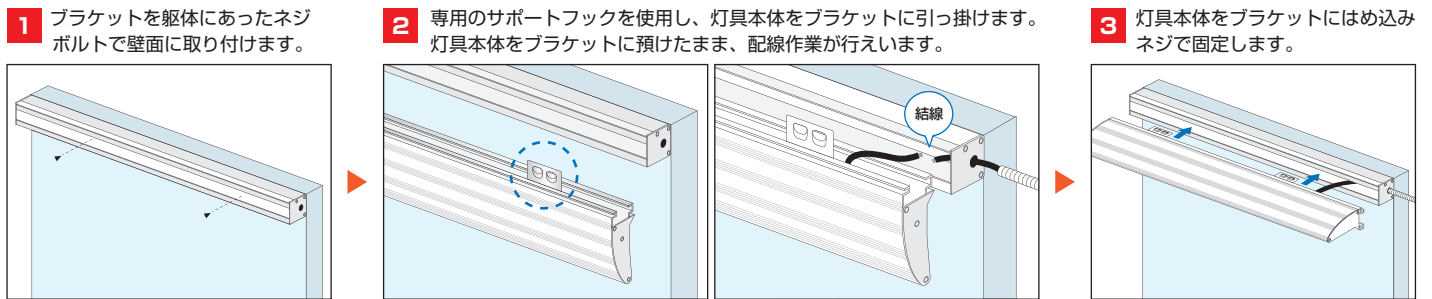

【照射目安距離】

片側照射：約2.0m～3.0m

上下照射：約4.0m～5.0m

「アドシャインL」に比べ、照射距離が向上。サインボードやウォールウォッシャーなど広範囲の照射に最適です。

器具の出幅を抑え、ムラのない均一な光

アドシャインシリーズは一般的なアーム式灯具に比べ、明るくムラの無い光で照射します。前面への出幅を抑えることにより、スッキリとした外観で器具の存在を感じさせません。器具の出幅の減少は、道路占用基準に対しても非常に効果的です。

連結することにより、バラベツサインやロードサインなどの横長看板にも幅広く対応します。ファサードで使用すれば、看板だけでなく入り口まで光が伸び、店舗を明るく演出します。

3ステップで簡単取り付け

アドシャインシリーズは、施工性も考慮した構造設計により、3ステップで簡単に取り付けができます。独自のサポートフックにより、灯具本体をブラケットに預けられるので、少人数でも施工が可能です。

結線時に役立つサポートフック

灯具本体をブラケットに引っ掛ける事ができるので、配線時に灯具本体を押さえる必要がなく、少人数でもスムーズに配線作業が行えます。

(実用新案登録申請中)

簡単に綺麗な連結

連結で使用する際は、ブラケット取り付け時に専用の連結プレートを使用することにより、簡単に連結設置が可能です。先端にズレがなく、違和感のない直線的な光を実現します。

(実用新案登録申請中)

各種サイズをラインアップ

「スタンダードタイプ」と「ハイルーメンタイプ」共に、600mm・900mm・1200mm・1800mmをラインアップ。看板の幅に合わせ、端まで明るい配灯が可能です。