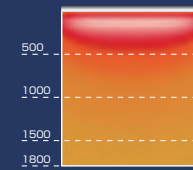

パラペットサインや案内サインなど、高さ1.5m程度の小規模看板に最適。器具同士を連結し、横長の看板にも対応できるスタンダードタイプ。

日垂LEDを搭載し高品質と長寿命を両立。独自の光学設計レンズにより、ランブイメーじのない均一な照射を実現。

照度分布図

高さ：1.8m 上から照射

高さ：2.5m 上下から照射

【照射目安距離】

片側照射：約1.0m～1.8m・上下照射：約1.5m～2.5m

パラペットサインなどの照射距離が短めの用途に最適。器具同士を連結することにより、横長の看板にも対応します。