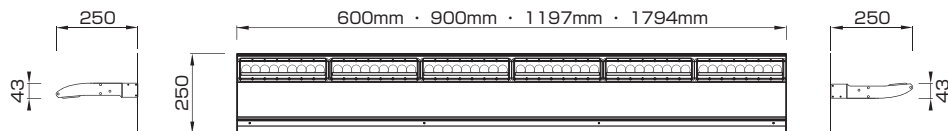

アドシャイン® H ハイルーメンタイプ

型番：TB-14 (D)

型番：TB-14 (U)

定格光束：1,820 lm
消費電力：14W
固有エネルギー消費効率：130lm/W
定格電圧：AC100V~277V
色温度：5000K
(受注生産品：3000K・4000K・5700K・6500K)
平均演色評価数：Ra85
防塵・防水等級：IP65
使用環境温度：-40℃~+45℃
光源寿命：60,000時間（光束維持率85%）
保証期間：3年
質量：3.7kg

電源一体形

日亜LED

防錆塗装

型番：TB-21 (D)

型番：TB-21 (U)

定格光束：2,730 lm
消費電力：21W
固有エネルギー消費効率：130lm/W
定格電圧：AC100V~277V
色温度：5000K
(受注生産品：3000K・4000K・5700K・6500K)
平均演色評価数：Ra85
防塵・防水等級：IP65
使用環境温度：-40℃~+45℃
光源寿命：60,000時間（光束維持率85%）
保証期間：3年
質量：5.3kg

電源一体形

日亜LED

防錆塗装

型番：TB-28 (D)

型番：TB-28 (U)

定格光束：3,640 lm
消費電力：28W
固有エネルギー消費効率：130lm/W
定格電圧：AC100V~277V
色温度：5000K
(受注生産品：3000K・4000K・5700K・6500K)
平均演色評価数：Ra85
防塵・防水等級：IP65
使用環境温度：-40℃~+45℃
光源寿命：60,000時間（光束維持率85%）
保証期間：3年
質量：6.1kg

電源一体形

日亜LED

防錆塗装

型番：TB-42 (D)

型番：TB-42 (U)

定格光束：5,460 lm
消費電力：42W
固有エネルギー消費効率：130lm/W
定格電圧：AC100V~277V
色温度：5000K
(受注生産品：3000K・4000K・5700K・6500K)
平均演色評価数：Ra85
防塵・防水等級：IP65
使用環境温度：-40℃~+45℃
光源寿命：60,000時間（光束維持率85%）
保証期間：3年
質量：8.9kg

電源一体形

日亜LED

防錆塗装