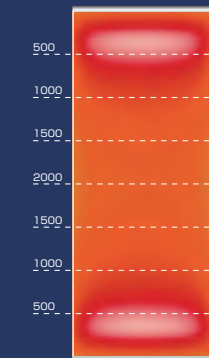

パラペットサインや案内サインなど、高さ1.5m程度の小規模看板に最適。器具同士を連結し、横長の看板にも対応できるスタンダードタイプ。

日垂LEDを搭載し高品質と長寿命を両立。独自の光学設計レンズにより、ランブイメーじのない均一な照射を実現。

照度分布図

高さ：1.8m 上から照射

高さ：2.5m 上下から照射

【照射目安距離】

片側照射：約1.0m～1.8m・上下照射：約1.5m～2.5m

パラペットサインなどの照射距離が短めの用途に最適。器具同士を連結することにより、横長の看板にも対応します。

アドシャイン[®]H

ハイルーメンタイプ

600mm・900mm・1200mm・1800mm

中・大型看板照明や壁面の連続ライトアップ。サイン照明で軒下まで明るくしたい場合など高さ2.5m以上の広域照射に最適なハイルーメンタイプ。

日垂ハイパワーLEDを搭載。独自の光学レンズにより至近距離から遠距離までを均一に照射します。

照度分布図

高さ：3.0m 上から照射

高さ：4.0m 上下から照射

【照射目安距離】

片側照射：約2.0m～3.0m

上下照射：約4.0m～5.0m

「アドシャインL」に比べ、照射距離が向上。サインボードやウォールウォッシャーなど広範囲の照射に最適です。

器具の出幅を抑え、ムラのない均一な光

アドシャインシリーズは一般的なアーム式灯具に比べ、明るくムラの無い光で照射します。前面への出幅を抑えることにより、スッキリとした外観で器具の存在を感じさせません。器具の出幅の減少は、道路占用基準に対しても非常に効果的です。