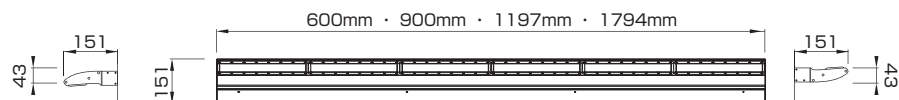

アドシャイン® L スタンダードタイプ

型番：TB-10 (D)

型番：TB-10 (U)

定格光束：1,300 lm
消費電力：10W
固有エネルギー消費効率：130lm/W
定格電圧：AC100V~277V
色温度：5000K
(受注生産品：3000K・4000K・5700K・6500K)
平均演色評価数：Ra85
防塵・防水等級：IP65
使用環境温度：-40℃~+45℃
光源寿命：60,000時間（光束維持率85%）
保証期間：3年
質量：2.0kg

電源一体形

日亜LED

防錆塗装

型番：TB-13 (D)

型番：TB-13 (U)

定格光束：1,690 lm
消費電力：13W
固有エネルギー消費効率：130lm/W
定格電圧：AC100V~277V
色温度：5000K
(受注生産品：3000K・4000K・5700K・6500K)
平均演色評価数：Ra85
防塵・防水等級：IP65
使用環境温度：-40℃~+45℃
光源寿命：60,000時間（光束維持率85%）
保証期間：3年
質量：3.5kg

電源一体形

日亜LED

防錆塗装

型番：TB-16 (D)

型番：TB-16 (U)

定格光束：2,080 lm
消費電力：16W
固有エネルギー消費効率：130lm/W
定格電圧：AC100V~277V
色温度：5000K
(受注生産品：3000K・4000K・5700K・6500K)
平均演色評価数：Ra85
防塵・防水等級：IP65
使用環境温度：-40℃~+45℃
光源寿命：60,000時間（光束維持率85%）
保証期間：3年
質量：4.0kg

電源一体形

日亜LED

防錆塗装

型番：TB-25 (D)

型番：TB-25 (U)

定格光束：3,250 lm
消費電力：25W
固有エネルギー消費効率：130lm/W
定格電圧：AC100V~277V
色温度：5000K
(受注生産品：3000K・4000K・5700K・6500K)
平均演色評価数：Ra85
防塵・防水等級：IP65
使用環境温度：-40℃~+45℃
光源寿命：60,000時間（光束維持率85%）
保証期間：3年
質量：6.0kg

電源一体形

日亜LED

防錆塗装