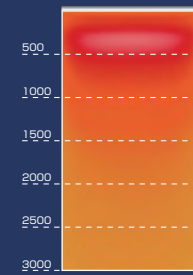

アドシャイン[®]H

ハイルーメンタイプ

600mm・900mm・1200mm・1800mm

中・大型看板照明や壁面の連続ライトアップ。サイン照明で軒下まで明るくしたい場合など高さ2.5m以上の広域照射に最適なハイルーメンタイプ。

日垂ハイパワーLEDを搭載。独自の光学レンズにより至近距離から遠距離までを均一に照射します。

照度分布図

高さ：3.0m 上から照射

高さ：4.0m 上下から照射

【照射目安距離】

片側照射：約2.0m～3.0m

上下照射：約4.0m～5.0m

「アドシャインL」に比べ、照射距離が向上。サインボードやウォールウォッシャーなど広範囲の照射に最適です。

器具の出幅を抑え、ムラのない均一な光

アドシャインシリーズは一般的なアーム式灯具に比べ、明るくムラの無い光で照射します。前面への出幅を抑えることにより、スッキリとした外観で器具の存在を感じさせません。器具の出幅の減少は、道路占用基準に対しても非常に効果的です。