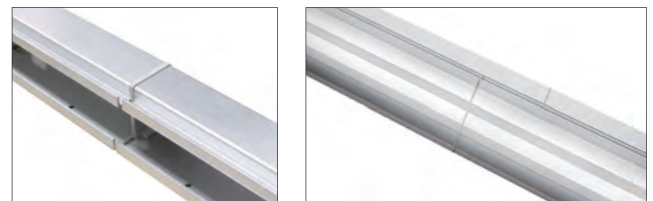

パラペットサインからサインボードまで
出幅を抑え、明るくムラなく照射できるサイン一体型LED照明

簡単
施工

連結
設置

IP
65

- 綿密な光学設計により、ムラのない均一な光
- 信頼性の高い日亜LED採用
- 連結可能で横長看板にも対応
- 下向きタイプ、上向きタイプをラインアップ
- 施工性を考慮した構造設計で少人数でも簡単取付

アドシャイン[®]L

スタンダードタイプ

600mm・900mm・1200mm・1800mm (実用新案登録申請中)

連結することにより、バラベツサインやロードサインなどの横長看板にも幅広く対応します。ファサードで使用すれば、看板だけでなく入り口まで光が伸び、店舗を明るく演出します。

3ステップで簡単取り付け

アドシャインシリーズは、施工性も考慮した構造設計により、3ステップで簡単に取り付けができます。独自のサポートフックにより、灯具本体をブラケットに預けられるので、少人数でも施工が可能です。

結線時に役立つサポートフック

灯具本体をブラケットに引っ掛ける事ができるので、配線時に灯具本体を押さえる必要がなく、少人数でもスムーズに配線作業が行えます。

(実用新案登録申請中)

簡単に綺麗な連結

連結で使用する際は、ブラケット取り付け時に専用の連結プレートを使用することにより、簡単に連結設置が可能です。先端にズレがなく、違和感のない直線的な光を実現します。

(実用新案登録申請中)

各種サイズをラインアップ

「スタンダードタイプ」と「ハイルーメンタイプ」共に、600mm・900mm・1200mm・1800mmをラインアップ。看板の幅に合わせ、端まで明るい配灯が可能です。