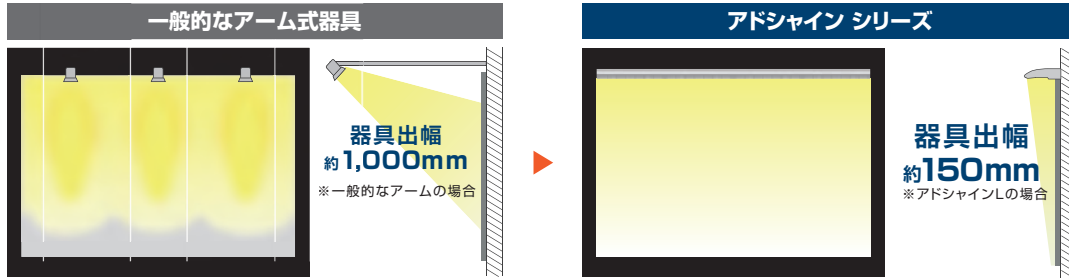

アドシャイン[®]H

ハイルーメンタイプ

600mm・900mm・1200mm・1800mm

中・大型看板照明や壁面の連続ライトアップ。サイン照明で軒下まで明るくしたい場合など高さ2.5m以上の広域照射に最適なハイルーメンタイプ。

日垂ハイパワーLEDを搭載。独自の光学レンズにより至近距離から遠距離までを均一に照射します。

照度分布図

高さ：3.0m 上から照射

高さ：4.0m 上下から照射

【照射目安距離】

片側照射：約2.0m～3.0m

上下照射：約4.0m～5.0m

「アドシャインL」に比べ、照射距離が向上。サインボードやウォールウォッシャーなど広範囲の照射に最適です。

器具の出幅を抑え、ムラのない均一な光

アドシャインシリーズは一般的なアーム式灯具に比べ、明るくムラの無い光で照射します。前面への出幅を抑えることにより、スッキリとした外観で器具の存在を感じさせません。器具の出幅の減少は、道路占用基準に対しても非常に効果的です。

灯具本体をブラケットに引っ掛ける事ができるので、配線時に灯具本体を押さえる必要がなく、少人数でもスムーズに配線作業が行えます。

(実用新案登録申請中)

簡単に綺麗な連結

連結で使用する際は、ブラケット取り付け時に専用の連結プレートを使用することにより、簡単に連結設置が可能です。先端にズレがなく、違和感のない直線的な光を実現します。

(実用新案登録申請中)

各種サイズをラインアップ

「スタンダードタイプ」と「ハイルーメンタイプ」共に、600mm・900mm・1200mm・1800mmをラインアップ。看板の幅に合わせ、端まで明るい配灯が可能です。