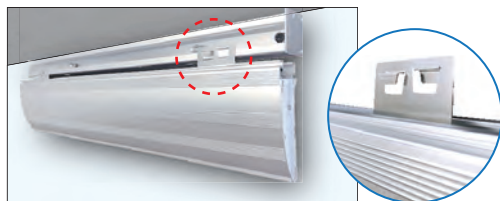

連結することにより、バラベツサインやロードサインなどの横長看板にも幅広く対応します。ファサードで使用すれば、看板だけでなく入り口まで光が伸び、店舗を明るく演出します。

3ステップで簡単取り付け

アドシャインシリーズは、施工性も考慮した構造設計により、3ステップで簡単に取り付けができます。独自のサポートフックにより、灯具本体をブラケットに預けられるので、少人数でも施工が可能です。

結線時に役立つサポートフック

灯具本体をブラケットに引っ掛ける事ができるので、配線時に灯具本体を押さえる必要がなく、少人数でもスムーズに配線作業が行えます。

(実用新案登録申請中)

簡単に綺麗な連結

連結で使用する際は、ブラケット取り付け時に専用の連結プレートを使用することにより、簡単に連結設置が可能です。先端にズレがなく、違和感のない直線的な光を実現します。

(実用新案登録申請中)

各種サイズをラインアップ

「スタンダードタイプ」と「ハイルーメンタイプ」共に、600mm・900mm・1200mm・1800mmをラインアップ。看板の幅に合わせ、端まで明るい配灯が可能です。