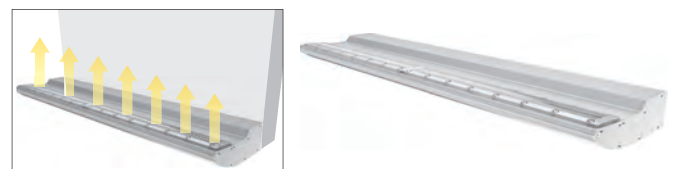

パラペットサインからサインボードまで
出幅を抑え、明るくムラなく照射できるサイン一体型LED照明

簡単
施工

連結
設置

IP
65

- 綿密な光学設計により、ムラのない均一な光
- 信頼性の高い日亜LED採用
- 連結可能で横長看板にも対応
- 下向きタイプ、上向きタイプをラインアップ
- 施工性を考慮した構造設計で少人数でも簡単取付

アドシャイン[®]L

スタンダードタイプ

600mm・900mm・1200mm・1800mm (実用新案登録申請中)

連結することにより、バラベツサインやロードサインなどの横長看板にも幅広く対応します。ファサードで使用すれば、看板だけでなく入り口まで光が伸び、店舗を明るく演出します。

3ステップで簡単取り付け

アドシャインシリーズは、施工性も考慮した構造設計により、3ステップで簡単に取り付けができます。独自のサポートフックにより、灯具本体をブラケットに預けられるので、少人数でも施工が可能です。

結線時に役立つサポートフック

灯具本体をブラケットに引っ掛ける事ができるので、配線時に灯具本体を押さえる必要がなく、少人数でもスムーズに配線作業が行えます。

(実用新案登録申請中)

簡単に綺麗な連結

連結で使用する際は、ブラケット取り付け時に専用の連結プレートを使用することにより、簡単に連結設置が可能です。先端にズレがなく、違和感のない直線的な光を実現します。

(実用新案登録申請中)

各種サイズをラインアップ

「スタンダードタイプ」と「ハイルーメンタイプ」共に、600mm・900mm・1200mm・1800mmをラインアップ。看板の幅に合わせ、端まで明るい配灯が可能です。

上向き照射アッパータイプ

通常の下向きタイプに加え、上向きのアッパータイプもラインアップ。看板を上下から照射することで、より縦長の看板にも対応します。壁面ウォールウォッシャーにも有効です。

アドシャイン[®] L スタンダードタイプ

600mm 下向きタイプ

型番：TB-10 (D)

600mm 上向きタイプ

型番：TB-10 (U)

定格光束：1,300 lm
消費電力：10W
固有エネルギー消費効率：130lm/W
定格電圧：AC100V~277V
色温度：5000K
(受注生産品：3000K・4000K・5700K・6500K)
平均演色評価数：Ra85
防塵・防水等級：IP65
使用環境温度：-40℃~+45℃
光源寿命：60,000時間（光束維持率85%）
保証期間：3年
質量：2.0kg